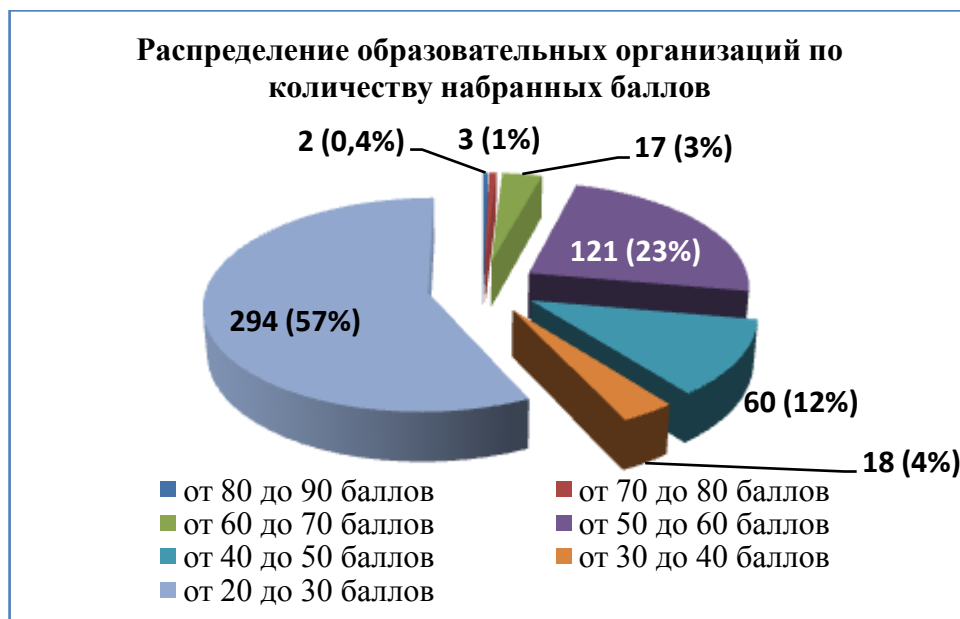

4. Критерий «Доброжелательность, вежливость работников организаций социального обслуживания»

4.1. Показатель «Доля получателей услуг, удовлетворенных доброжелательностью, вежливостью работников организации, обеспечивающих первичный контакт и информирование получателя услуги при непосредственном обращении в организацию»

4.2. Показатель «Доля получателей услуг, удовлетворенных доброжелательностью, вежливостью работников организации, обеспечивающих непосредственное оказание услуги при обращении в организацию»

4.3. Показатель «Доля получателей услуг, удовлетворенных доброжелательностью, вежливостью работников организации при использовании дистанционных форм взаимодействия»

Результаты образовательных организаций по критерию 4 «Доброжелательность, вежливость работников организаций социального обслуживания»

№ п/п	Наименование организации	Показатель 4.1	Показатель 4.2.	Показатель 4.2.	ИТОГ
1.	МБОУ СОШ п. Бор Афанасьевского района	40	40	20	100
2.	МБОУ СОШ с. Гордино Афанасьевского района	40	40	20	100
3.	МБОУ ООШ д. Илюши Афанасьевского района	40	40	20	100
4.	МБОУ ООШ д. Кувакуш Афанасьевского района	40	40	20	100
5.	МБОУ ООШ п. Лытка Афанасьевского района	40	40	20	100
6.	МБОУ ООШ д. Ромаша Афанасьевского района	40	40	20	100
7.	МКОУ ООШ д. Слобода Афанасьевского района	40	40	20	100
8.	МБОУ ООШ д. Пура Афанасьевского района	40	40	20	100
9.	МБОУ НОШ д. Верхняя Тимофеевская Афанасьевского района	40	40	20	100
10.	МБОУ НОШ д. Жарковы Афанасьевского района	40	40	20	100
11.	МБОУ НОШ д. Шердынята Афанасьевского района	40	40	20	100
12.	МКОУ СОШ д. Быданово Белохолуницкого района	40	40	20	100
13.	МКОУ СОШ с. Всехсвятское	40	40	20	100