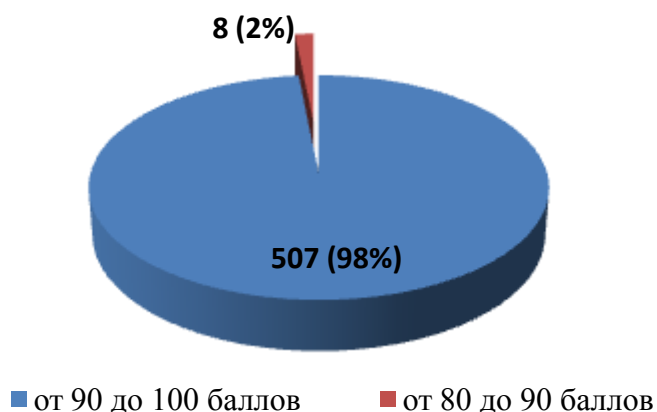

№ п/п	Наименование организации	Показатель 1.1	Показатель 1.2.	Показатель 1.3	ИТОГ
497.	КОГПОБУ ВА-ПТ	23,4	30	39,2	92,6
498.	МБОУ ООШ д. Ванино Афанасьевского района	25,35	30	37,2	92,55
499.	МБОУ ООШ № 69 г. Кирова	30	30	32,4	92,4
500.	МКОУ ООШ д. Дуброва Советского района	22,35	30	40	92,35
501.	МКОУ СОШ с. Константиновка Малмыжского района	23,85	30	38,4	92,25
502.	МКОУ СОШ с УИОП им. В. И. Десяткова г. Белая Холуница	23,4	30	38,8	92,2
503.	ШМОКУ СОШ п. Гостовский Шабалинского района	22,2	30	40	92,2
504.	МКОУ "Лицей с кадетскими классами им. Г.С. Шпагина" г. Вятские Поляны	22,2	30	40	92,2
505.	МКОУ ООШ с. Сырда Верхошижемского района	21,75	30	40	91,75
506.	МКОУ ООШ д. Арык Малмыжского района	21,45	30	40	91,45
507.	КОГОбУ СШ пгт Верхошижемье	23,25	30	38	91,25
508.	КОГПОБУ «ИПК г. Советска»	29,1	30	30,8	89,9
509.	КОГПОАУ «Орловский колледж педагогики и профессиональных технологий»	23,4	30	36,4	89,8
510.	МКОУ ООШ д. Лошкари Советского района	19,5	30	40	89,5
511.	МКОУ ООШ д. Большой Перелаз Куменского района	19,05	30	40	89,05
512.	КОГПОБУ «ВАПК»	25,35	30	33,6	88,95
513.	МКОУ НОШ с. Быково Куменского района	17,7	30	40	87,7
514.	МБОУ НОШ д. Ожегино Афанасьевского района	26,25	30	28,4	84,65
515.	КОГПОБУ «Яранский аграрный техникум»	26,25	30	28	84,25

Распределение образовательных организаций по количеству набранных баллов