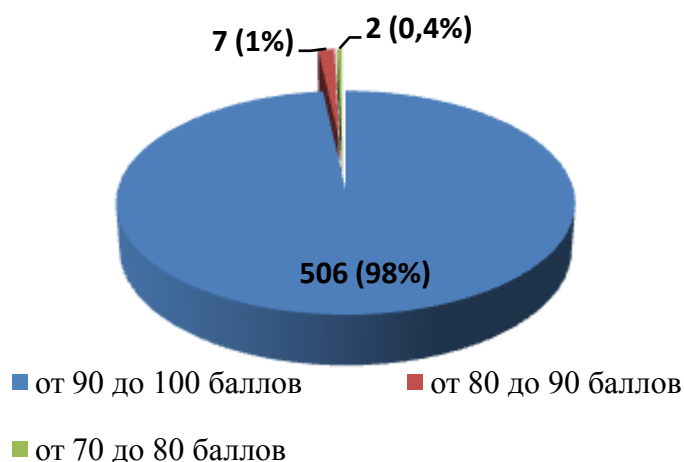

№ п/п	Наименование организации	Показатель 4.1	Показатель 4.2.	Показатель 4.2.	ИТОГ
501.	КОГПОАУ ЯТТ	18,6	27,9	46,5	93
502.	КОГОбУ для детей-сирот ШИ ОВЗ с. Бурмакино Кирово-Чепецкого района	18,6	27,9	46,5	93
503.	КОГПОАУ «Орловский колледж педагогики и профессиональных технологий»	18,2	27,3	45,5	91
504.	МБОУ СОШ № 32 г. Кирова	19,8	30	41	90,8
505.	КОГОбАУ ДПО «ИРО Кировской области»	17,4	27,3	45,5	90,2
506.	КОГПОАУ КТКПП	18	27	45	90
507.	КОГОбУ для детей-сирот ШИ ОВЗ г. Слободского	17,8	27	44,5	89,3
508.	МКОУ ООШ д. Большой Сатнур Малмыжского района	17,8	26,7	44,5	89
509.	Вятская православная гимназия г. Кирова	15,8	30	39,5	85,3
510.	КОГПОБУ «ВАПК»	16,8	25,2	42	84
511.	КОГПОБУ «ИПК г. Советска»	15,6	24,9	42,5	83
512.	МБОУ ООШ № 69 г. Кирова	16,2	24,3	40,5	81
513.	КОГПОАУ КАТГ	20	30	31	81
514.	МБОУ НОШ д. Ожегино Афанасьевского района	14,2	21,3	35,5	71
515.	КОГПОБУ «Яранский аграрный техникум»	14	21	35	70

Распределение образовательных организаций по количеству набранных баллов